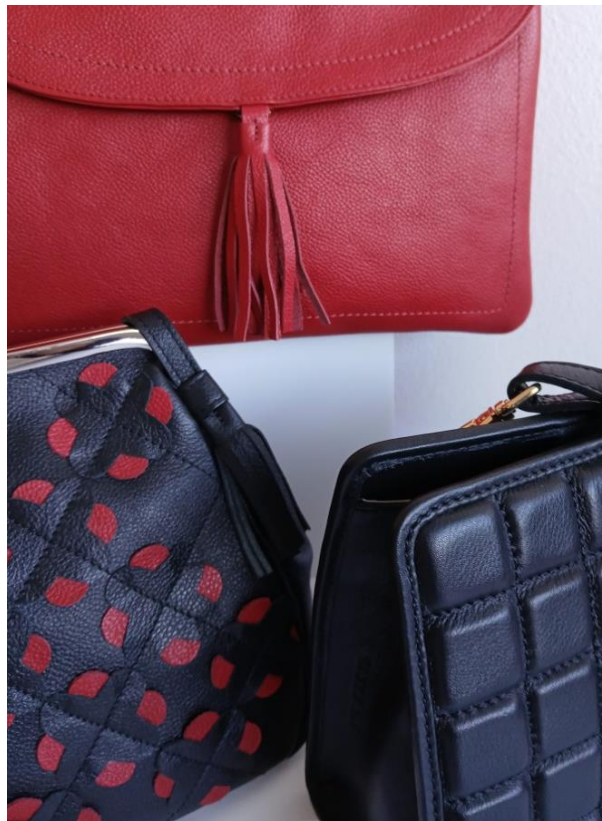

 **ON EARTH**

BORSE E ACCESSORI AI 25-26

created by

Moodboard AI 25-26

Colori

CARMINIO

NERO

AVIO

CLOROFILLA

BEIGE

Dettagli

Big Pockets

altromercato

Compatte e Sportive

altromercato

altromercato