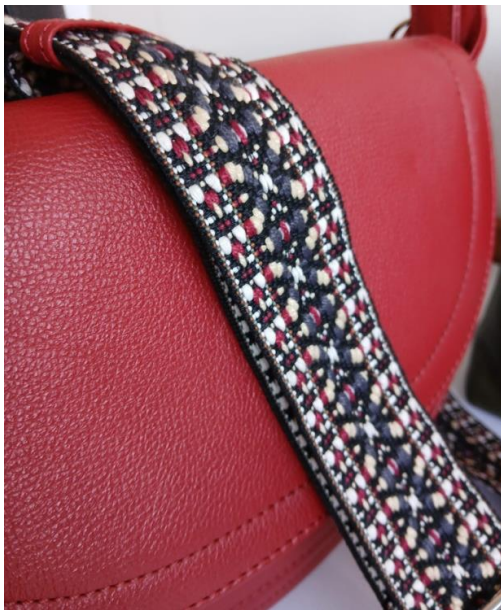

 **ON EARTH**

BORSE E ACCESSORI AI 25-26

created by

Moodboard AI 25-26

Colori

CARMINIO

NERO

AVIO

CLOROFILLA

BEIGE

Dettagli

Big Pockets

altromercato

Compatte e Sportive

altromercato

altromercato